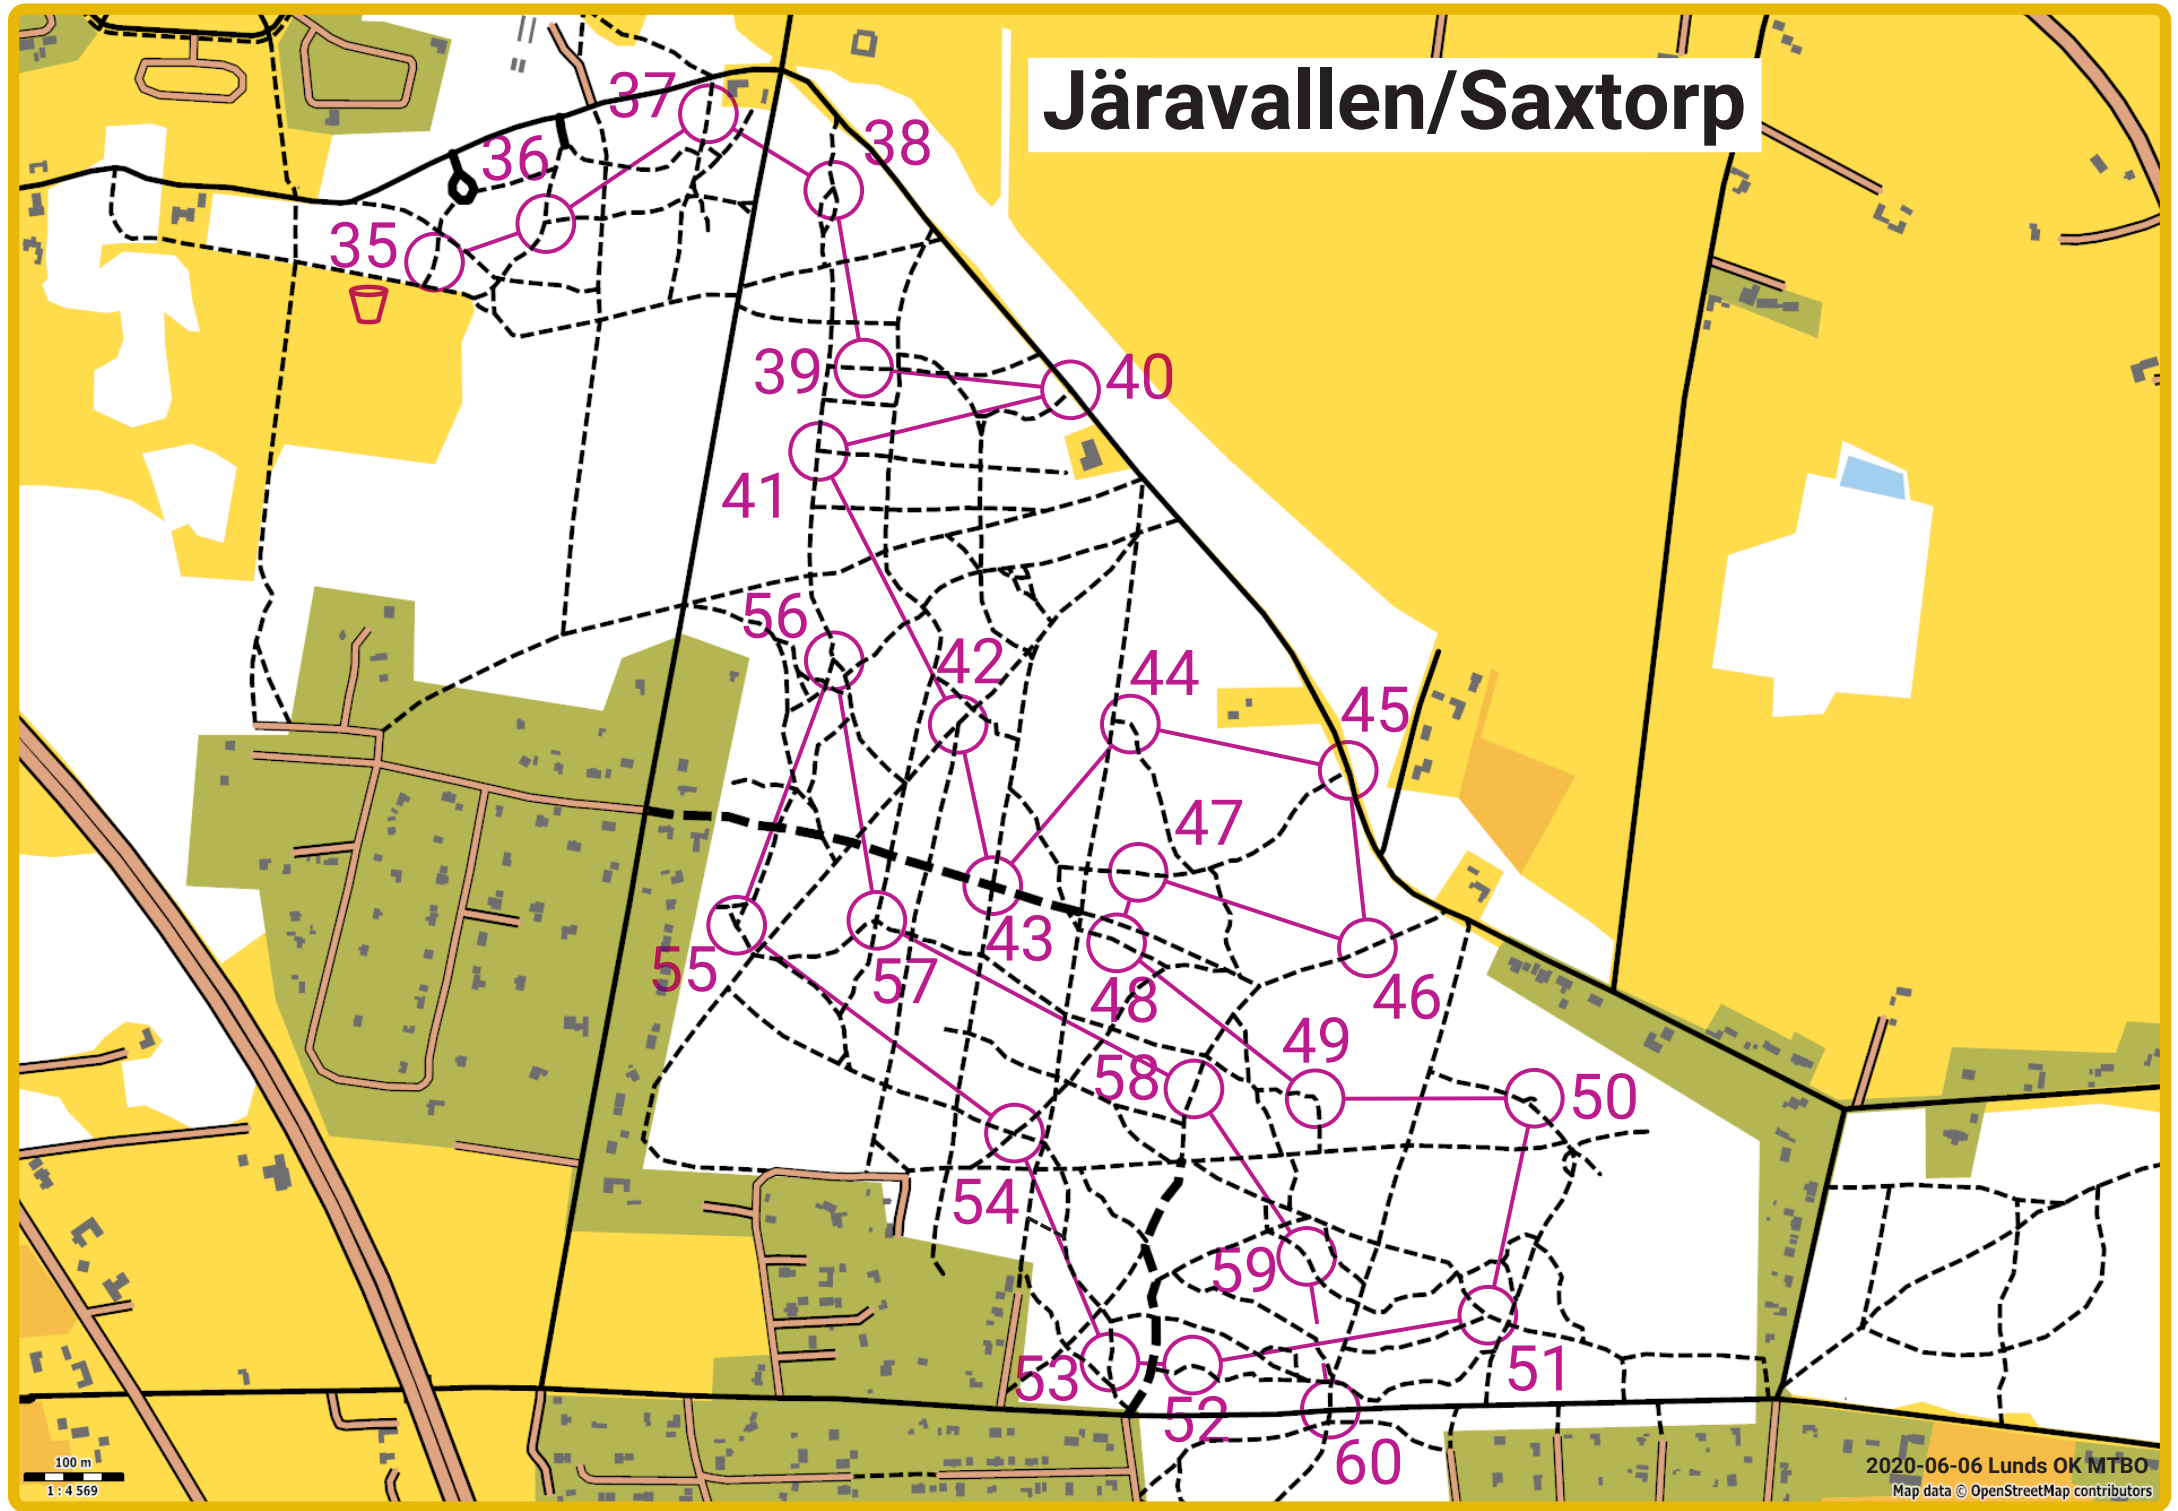

Järavallen/Saxtorp

100 m
1:4569

Järavallen/Saxtorp

100 m
1:4569

2020-06-06 Lunds OK MTBO
Map data © OpenStreetMap contributors